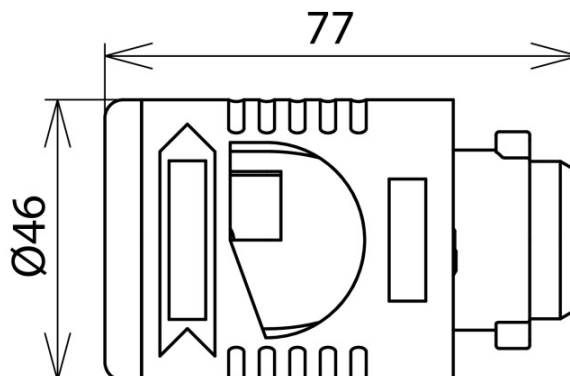

CUI HEAD 20 (597 020)

Оригинал может отличаться от изображения

для установки на рукоятку с помощью штыкового разъема без применения инструментов..

Тип	CUI HEAD 20
Арт. №	597 020
Внешний диаметр токоотвода	20 мм
Материал корпуса	пластик
Материал лезвия	NIRO
Цвет	черно • / красный •
Размеры	~ 77 x 46 мм
Вес	155 g
Код ТН ВЭД	82055980
Код GTIN	4013364154957
Упак.	1 шт.

Более подробную информацию можно найти в инструкции по монтажу № 1845.