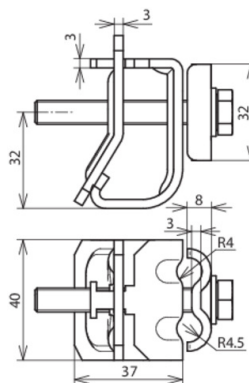

DRK DUL 8.10 W16.22 EST AL (339 111)

Оригинал может отличаться от изображения

Тип	DRK DUL 8.10 W16.22 EST AL
Арт. №	339 111
Диапазон зажима выступа	16-22 мм
Материал клеммы	Al
Диапазон зажима круглого проводника Rd	8-10 мм
Материал накладки	NIRO
Ширина	40 мм
Болт	☒ M8 x 60 мм
Материал болта	NIRO
Стандарт	ГОСТ Р МЭК 62561.1-2014
Вес	92 g
Код ТН ВЭД	85389099
Код GTIN	4013364092129
Упак.	25 шт.