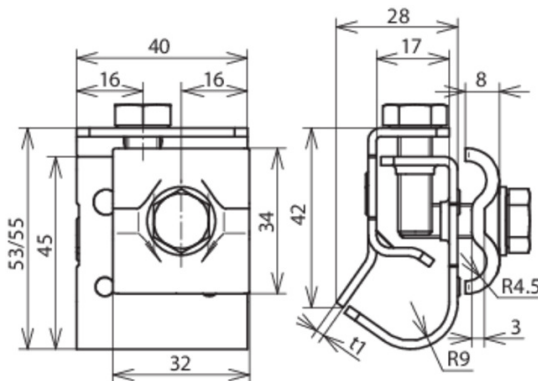

## DRK DUL 8.10 W16.22 AL (339 051)

Оригинал может отличаться от изображения

Тип	DRK DUL 8.10 W16.22 AL
Арт. №	339 051 ✓
Защита патентом	патент Германии Р 38 35 245.1
Диапазон зажима выступа	16-22 мм
Материал клеммы	Al
Диапазон зажима круглого проводника Rd	8-10 мм
Материал накладки	NIRO
Ширина / толщина материала	40 / 3 мм
Болт	⚙ M8 x 20 / 25 мм
Материал болта	NIRO
Стандарт	ГОСТ Р МЭК 62561.1-2014
Вес	95 g
Код ТН ВЭД	85389099
Код GTIN	4013364127388
Упак.	25 шт.

Производитель оставляет за собой право на изменение дизайна и технических параметров, размеров, веса и материалов в связи с постоянным совершенствованием продукции. Изображения не определяют точный внешний вид и могут отличаться от указанных изделий.