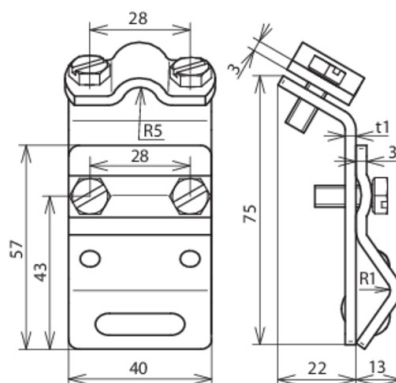

DRK ZS 7.10 W13.25 CU (338 007)

Оригинал может отличаться от изображения

Тип	DRK ZS 7.10 W13.25 CU
Арт. №	338 007
Диапазон зажима выступа	13-25 мм
Материал клеммы	Cu
Диапазон зажима круглого проводника Rd	7-10 мм
Материал накладки	Cu
Ширина / толщина материала	40 / 3 мм
Болт	⚙ M6 x 16 / M6 x 10 мм
Материал болта	NIRO
Стандарт	ГОСТ Р МЭК 62561.1-2014
Вес	190 g
Код ТН ВЭД	85389099
Код GTIN	4013364024854
Упак.	25 шт.

Производитель оставляет за собой право на изменение дизайна и технических параметров, размеров, веса и материалов в связи с постоянным совершенствованием продукции. Изображения не определяют точный внешний вид и могут отличаться от указанных изделий.