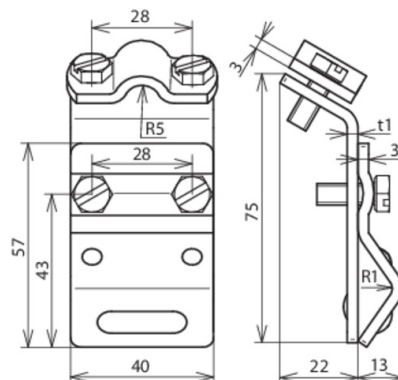

## DRK ZS 7.10 W13.25 AL (338 001)

Оригинал может отличаться от изображения

Тип	DRK ZS 7.10 W13.25 AL
Арт. №	338 001
Диапазон зажима выступа	13-25 мм
Материал клеммы	Al
Диапазон зажима круглого проводника Rd	7-10 мм
Материал накладки	Al
Ширина / толщина материала	40 / 3 мм
Болт	☛ M6 x 16 мм
Материал болта	NIRO
Стандарт	ГОСТ Р МЭК 62561.1-2014
Вес	68 g
Код ТН ВЭД	85389099
Код GTIN	4013364054172
Упак.	25 шт.

Производитель оставляет за собой право на изменение дизайна и технических параметров, размеров, веса и материалов в связи с постоянным совершенствованием продукции. Изображения не определяют точный внешний вид и могут отличаться от указанных изделий.