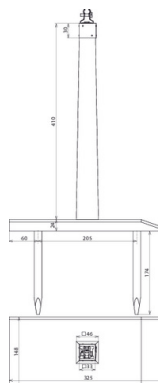

DLS 6.10 134X300X598 EHI (240 000)

Оригинал может отличаться от изображения

Тип	DLS 6.10 134X300X598 EHI
Арт. №	240 000
Материал	дуб (пропитанный)
Размеры (l x b x h)	134 x 300 x 598 мм
Диапазон зажима круглого проводника Rd	6-10 мм
Материал держателя проводника	NIRO
Исполнение держателя проводника	держатель проводника со скобой
Вес	1,5 kg
Код ТН ВЭД	44219999
Код GTIN	4013364022614
Упак.	1 шт.