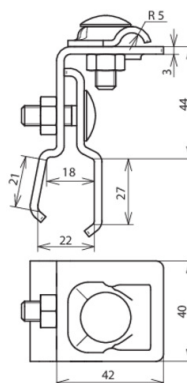

DLH KB 6.10 KF18.22 AL (223 070)

Оригинал может отличаться от изображения

Тип	DLH KB 6.10 KF18.22 AL
Арт. №	223 070
Материал кровельного держателя проводника	Al
Толщина материала (t1)	3 мм
Диапазон зажима	~ 18 / 22 мм
Модель держателя проводника	крепежная пластина
Материал держателя проводника	Al
Диаметр круглого проводника Rd	6-10 мм
Крепление проводника	жесткое
Болт	⬆ M8 x 25 мм
Материал болта / гайки	NIRO
Стандарт	ГОСТ Р МЭК 62561.1-2014
Указание по применению	крутящий момент затяжки 5 Нм
Вес	103 g
Код ТН ВЭД	85389099
Код GTIN	4013364108738
Упак.	50 шт.