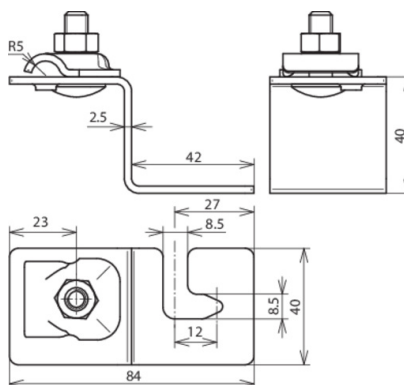

DLH KB 6.10 TD B8.5 V2A (223 020)

Оригинал может отличаться от изображения

Тип	DLH KB 6.10 TD B8.5 V2A
Арт. №	223 020
Материал кровельного держателя проводника	NIRO
Толщина материала (t1)	2,5 мм
Модель держателя проводника	крепежная пластина
Материал держателя проводника	NIRO
Диаметр круглого проводника Rd	6-10 мм
Крепление проводника	жесткое
Монтаж	на крепежные болты
Стандарт	ГОСТ Р МЭК 62561.1-2014
Вес	121 g
Код ТН ВЭД	85389099
Код GTIN	4013364092792
Упак.	50 шт.