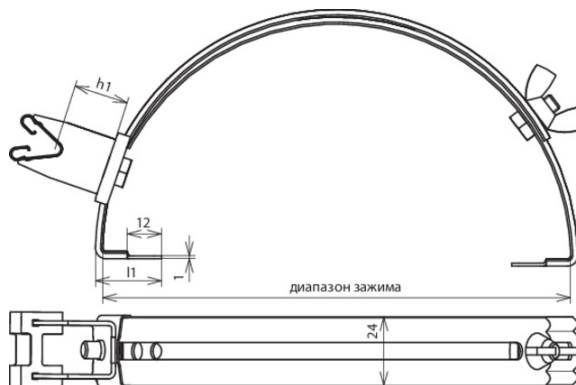

## DLH DG 8 H32 FG180.280 KK GALCU (206 817)

Оригинал может отличаться от изображения

Тип	DLH DG 8 H32 FG180.280 KK GALCU
Арт. №	206 817
Материал кровельного держателя проводника	Cu
Диапазон зажима	180-280 мм
Строительная высота держателя проводника (h1)	32 мм
Материал держателя проводника	Cu
Диаметр круглого проводника Rd	8 мм
Длина фиксатора	15 мм
Модель держателя проводника	DEHNgrip
Крепление проводника	свободное
Внутренняя резьба	M6
Стандарт	ГОСТ Р МЭК 62561.4-2014
Вес	122 g
Код ТН ВЭД	85389099
Код GTIN	4013364078581
Упак.	25 шт.