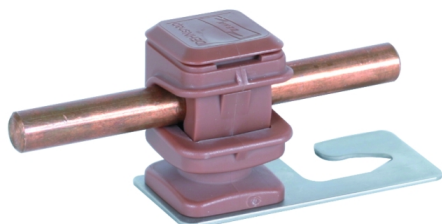

DLH DS 8 H16 WPRO5 8 BR V2A (204 916)

Оригинал может отличаться от изображения

Тип	DLH DS 8 H16 WPRO5 8 BR V2A
Арт. №	204 916
Указание по применению	регулируемый держатель для прокладки проводников по коньку и скату кровли
Материал кровельного держателя проводника	NIRO
Модель держателя проводника	DEHNsnap
Строительная высота держателя проводника	16 мм
Материал держателя проводника	пластик
Цвет держателя проводника	коричневый
Диаметр круглого проводника Rd	8 мм
Крепление проводника	свободное
Внутренняя резьба	M6
Монтаж	на крепежные болты кровли
Тип кровельного покрытия	гофрированный материал, профиль 5 (расстояние 177 мм), профиль 8 (расстояние 130 мм)
Вес	19 g
Код ТН ВЭД	85389099
Код GTIN	4013364030565
Упак.	50 шт.