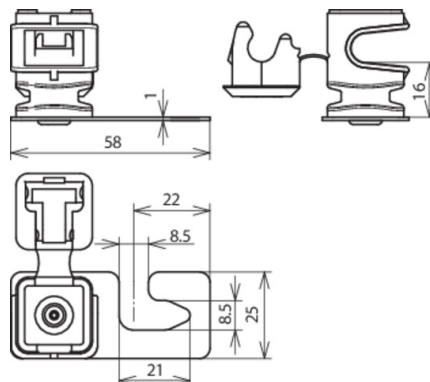

DLH DS 8 H16 WPRO5 8 BR V2A (204 916)

Оригинал может отличаться от изображения

Тип	DLH DS 8 H16 WPRO5 8 BR V2A
Арт. №	204 916
Указание по применению	регулируемый держатель для прокладки проводников по коньку и скату кровли
Материал кровельного держателя проводника	NIRO
Модель держателя проводника	DEHNsnap
Строительная высота держателя проводника	16 мм
Материал держателя проводника	пластик
Цвет держателя проводника	коричневый
Диаметр круглого проводника Rd	8 мм
Крепление проводника	свободное
Внутренняя резьба	M6
Монтаж	на крепежные болты кровли
Тип кровельного покрытия	гофрированный материал, профиль 5 (расстояние 177 мм), профиль 8 (расстояние 130 мм)
Вес	19 g
Код ТН ВЭД	85389099
Код GTIN	4013364030565
Упак.	50 шт.

Производитель оставляет за собой право на изменение дизайна и технических параметров, размеров, веса и материалов в связи с постоянным совершенствованием продукции. Изображения не определяют точный внешний вид и могут отличаться от указанных изделий.