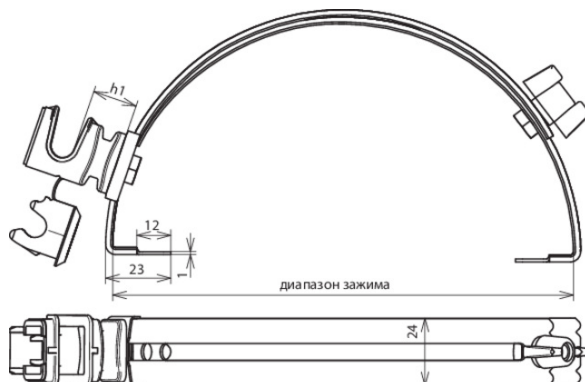

# Технические характеристики: Регулируемые кровельные держатели проводника для коньковой черепицы

## DLH DS 8 H36 FG180.280 BR V2A (204 913)

Оригинал может отличаться от изображения

Тип	DLH DS 8 H36 FG180.280 BR V2A
Арт. №	204 913
Материал кровельного держателя проводника	NIRO
Диапазон зажима	180-280 мм
Строительная высота держателя проводника (h1)	36 мм
Материал держателя проводника	пластик
Цвет держателя проводника	коричневый •
Диаметр круглого проводника Rd	8 мм
Длина фиксатора	23 мм
Модель держателя проводника	DEHNsnap
Крепление проводника	свободное
Указание по применению	с боковой регулировкой
Внутренняя резьба	M6
Ø крепежного отверстия	12 мм
Вес	108 g
Код ТН ВЭД	85389099
Код GTIN	4013364030664
Упак.	25 шт.