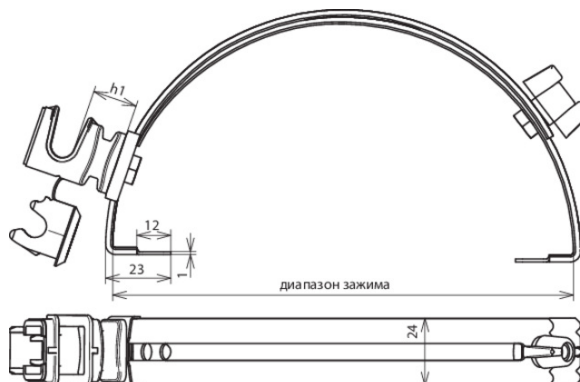

Технические характеристики: Регулируемые кровельные держатели проводника для коньковой черепицы

DLH DS 8 H16 FG180.280 BR V2A (204 911)

Оригинал может отличаться от изображения

Тип	DLH DS 8 H16 FG180.280 BR V2A
Арт. №	204 911
Материал кровельного держателя проводника	NIRO
Диапазон зажима	180-280 мм
Строительная высота держателя проводника (h1)	16 мм
Материал держателя проводника	пластик
Цвет держателя проводника	коричневый •
Диаметр круглого проводника Rd	8 мм
Длина фиксатора	23 мм
Модель держателя проводника	DEHNsnap
Крепление проводника	свободное
Указание по применению	с боковой регулировкой
Внутренняя резьба	M6
Вес	98 g
Код ТН ВЭД	85389099
Код GTIN	4013364030640
Упак.	25 шт.