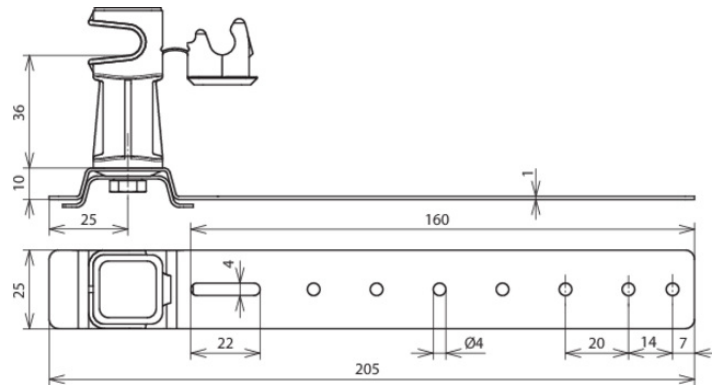

DLH DS 8 H36 L205 BR AL (204 171)

Оригинал может отличаться от изображения

Тип	DLH DS 8 H36 L205 BR AL
Арт. №	204 171
Материал кровельного держателя проводника	Al
Длина скобы (l1)	205 мм
Строительная высота держателя проводника	36 мм
Материал держателя проводника	пластик
Цвет держателя проводника	коричневый •
Диаметр круглого проводника Rd	8 мм
Модель держателя проводника	DEHNsnap
Крепление проводника	свободное
Монтаж	легко принимает форму фальца
Тип кровельного покрытия	черепица
Внутренняя резьба	M6
Вес	38 g
Код ТН ВЭД	85389099
Код GTIN	4013364073708
Упак.	50 шт.