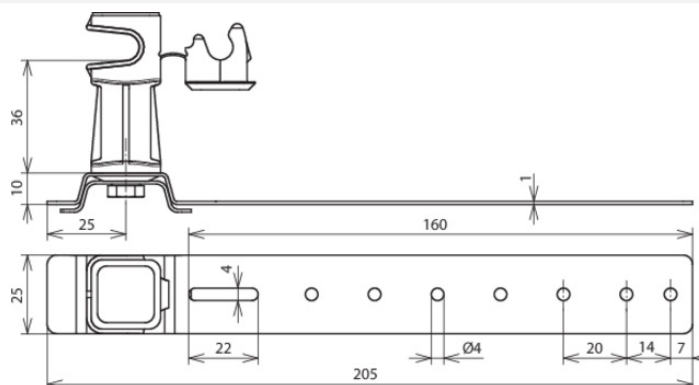

## DLH DS 8 H36 L205 GR AL (204 170)

Оригинал может отличаться от изображения

Тип Арт. №	DLH DS 8 H36 L205 GR AL 204 170
Материал кровельного держателя проводника	Al
Длина скобы (l1)	205 мм
Строительная высота держателя проводника	36 мм
Материал держателя проводника	пластик
Цвет держателя проводника	серый *
Диаметр круглого проводника Rd	8 мм
Модель держателя проводника	DEHNsnap
Крепление проводника	свободное
Монтаж	легко принимает форму фальца
Тип кровельного покрытия	черепица
Внутренняя резьба	M8
Вес	40 g
Код ТН ВЭД	85389099
Код GTIN	4013364072435
Упак.	50 шт.