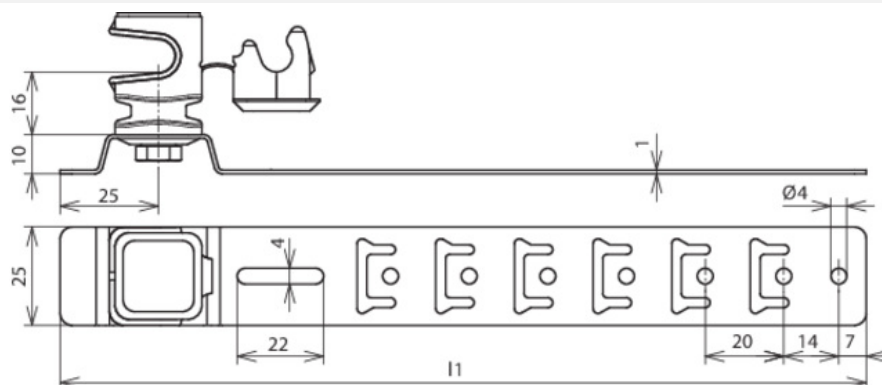

DLH US 8 H16 L205 BR GALCU (204 147)

Оригинал может отличаться от изображения

Тип	DLH US 8 H16 L205 BR GALCU
Арт. №	204 147
Материал кровельного держателя проводника	Cu
Длина скобы (l1)	205 мм
Строительная высота держателя проводника	16 мм
Материал держателя проводника	пластик
Цвет держателя проводника	коричневый •
Диаметр круглого проводника Rd	8 мм
Модель держателя проводника	DEHNsnap
Крепление проводника	свободное
Исполнение скобы	с точками для загиба
Монтаж	загибом и гвоздями
Тип кровельного покрытия	черепица
Внутренняя резьба	M6
Вес	51 g
Код ТН ВЭД	85389099
Код GTIN	4013364042513
Упак.	50 шт.