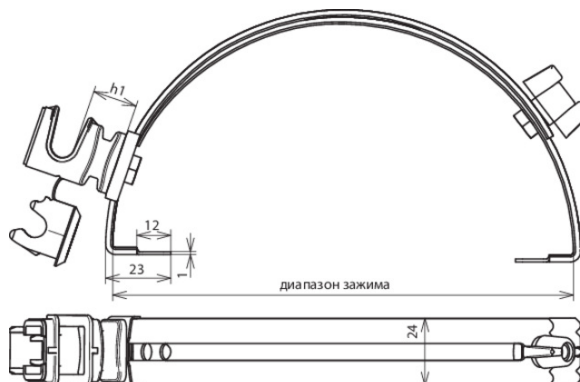

## DLH DS 8 H36 FG180.280BR GALCU (204 127)

Оригинал может отличаться от изображения

Тип	DLH DS 8 H36 FG180.280BR GALCU
Арт. №	204 127
Материал кровельного держателя проводника	Cu
Диапазон зажима	180-280 мм
Строительная высота держателя проводника (h1)	36 мм
Материал держателя проводника	пластик
Цвет держателя проводника	коричневый •
Диаметр круглого проводника Rd	8 мм
Длина фиксатора	23 мм
Модель держателя проводника	DEHNsnap
Крепление проводника	свободное
Указание по применению	с боковой регулировкой
Внутренняя резьба	M6
Вес	110 g
Код ТН ВЭД	85389099
Код GTIN	4013364028142
Упак.	25 шт.