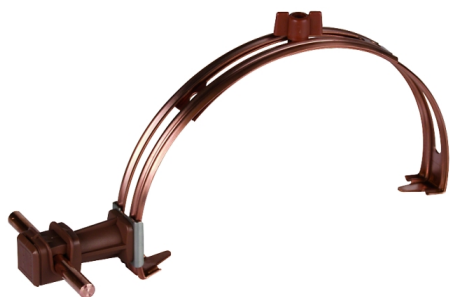

## DLH DS 8 H36 FG180.280BR GALCU (204 127)

Оригинал может отличаться от изображения

Тип	DLH DS 8 H36 FG180.280BR GALCU
Арт. №	204 127
Материал кровельного держателя проводника	Cu
Диапазон зажима	180-280 мм
Строительная высота держателя проводника (h1)	36 мм
Материал держателя проводника	пластик
Цвет держателя проводника	коричневый •
Диаметр круглого проводника Rd	8 мм
Длина фиксатора	23 мм
Модель держателя проводника	DEHNsnap
Крепление проводника	свободное
Указание по применению	с боковой регулировкой
Внутренняя резьба	M6
Вес	110 g
Код ТН ВЭД	85389099
Код GTIN	4013364028142
Упак.	25 шт.