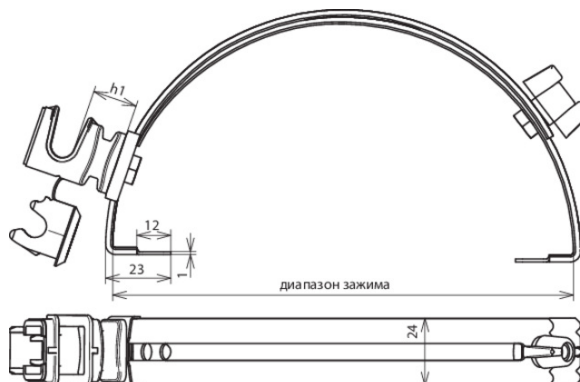

## DLH DS 8 H16 FG180.280BR GALCU (204 107)

Оригинал может отличаться от изображения

Тип Арт. №	DLH DS 8 H16 FG180.280BR GALCU 204 107
Материал кровельного держателя проводника	Cu
Диапазон зажима	180-280 мм
Строительная высота держателя проводника (h1)	16 мм
Материал держателя проводника	пластик
Цвет держателя проводника	коричневый •
Диаметр круглого проводника Rd	8 мм
Длина фиксатора	23 мм
Модель держателя проводника	DEHNsnap
Крепление проводника	свободное
Указание по применению	с боковой регулировкой
Внутренняя резьба	M6
Вес	105 g
Код ТН ВЭД	85389099
Код GTIN	4013364028104
Упак.	25 шт.