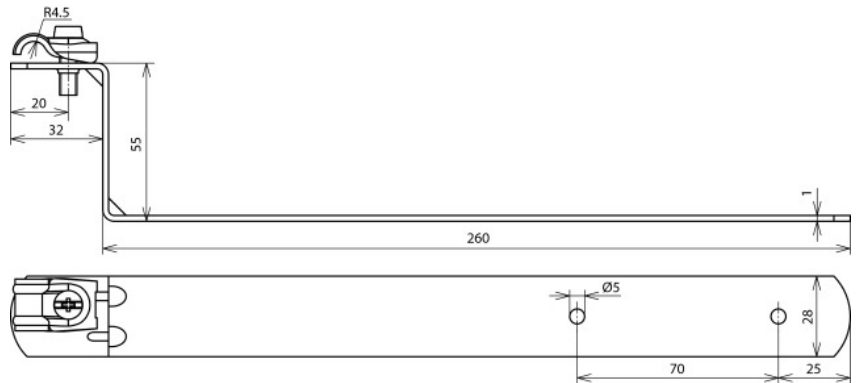

## DLH DQ 6.10 H55 L260 V2A (202 902)

Оригинал может отличаться от изображения

Тип	DLH DQ 6.10 H55 L260 V2A
Арт. №	202 902
Материал кровельного держателя проводника	NIRO
Строительная высота скобы (h1)	55 мм
Длина скобы (l1 / t1)	260 / 1 мм
Материал держателя проводника	NIRO
Диаметр круглого проводника Rd	6-10 мм
Модель держателя проводника	DEHNQUICK
Крепление	жесткое
Тип кровельного покрытия	черепица, шифер, толевая кровля
Исполнение скобы	прямое
Монтаж	гвоздями
Ø крепежного отверстия	8,4 мм
Вес	81 g
Код ТН ВЭД	85389099
Код GTIN	4013364020467
Упак.	50 шт.