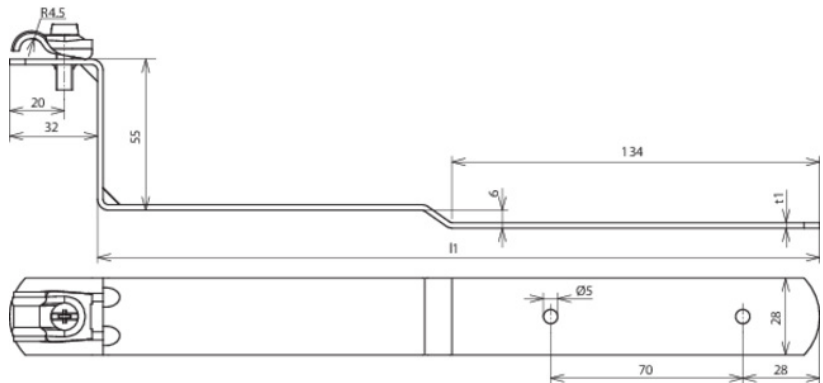

DLH DQ 6.10 H55 L260 GS V2A (202 901)

Оригинал может отличаться от изображения

Тип	DLH DQ 6.10 H55 L260 GS V2A
Арт. №	202 901
Материал кровельного держателя проводника	NIRO
Строительная высота скобы (h1)	55 мм
Длина скобы (l1 / t1)	260 / 1 мм
Материал держателя проводника	NIRO
Диаметр круглого проводника Rd	6-10 мм
Модель держателя проводника	DEHNQUICK
Крепление	жесткое
Тип кровельного покрытия	черепица, шифер, толевая кровля
Исполнение скобы	изогнутое
Монтаж	гвоздями
Ø крепежного отверстия	8,4 мм
Вес	83 g
Код ТН ВЭД	85389099
Код GTIN	4013364019928
Упак.	50 шт.