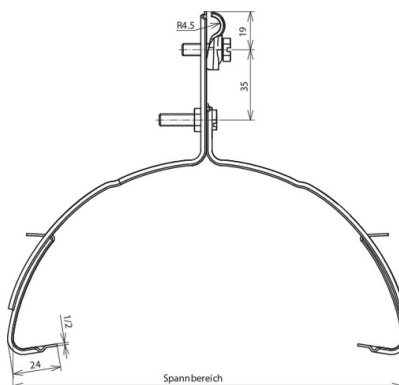

Технические характеристики: Регулируемые кровельные держатели проводника для коньковой черепицы

DLH DQ 6.10 FG200.280 CU (202 227)

Оригинал может отличаться от изображения

Тип	DLH DQ 6.10 FG200.280 CU
Арт. №	202 227
Материал кровельного держателя проводника	Cu
Диапазон зажима	200-280 мм
Материал держателя проводника	Cu
Диаметр круглого проводника Rd	6-10 мм
Длина фиксатора	24 мм
Модель держателя проводника	DEHNQUICK
Крепление проводника	жесткое
Ø крепежного отверстия	8,4 мм
Вес	290 g
Код ТН ВЭД	85389099
Код GTIN	4013364020795
Упак.	25 шт.