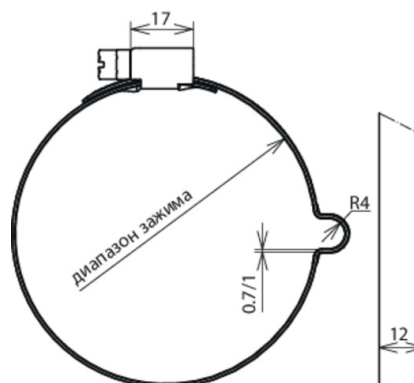

## LH 8 SB100.120 SCG GALCU (200 087)

Оригинал может отличаться от изображения

Тип	LH 8 SB100.120 SCG GALCU
Арт. №	200 087
Ø трубы	100-120 мм
Диаметр круглого проводника Rd	8 мм
Крепление проводника	жесткое
Материал держателя проводника	NIRO/ gal Cu
Болт	червячный SW7 мм
Материал зажима / болта	NIRO/ gal Cu
Монтаж	с помощью червячной резьбы и рифления
Вес	36 g
Код ТН ВЭД	85389099
Код GTIN	4013364082342
Упак.	50 шт.

Производитель оставляет за собой право на изменение дизайна и технических параметров, размеров, веса и материалов в связи с постоянным совершенствованием продукции. Изображения не определяют точный внешний вид и могут отличаться от указанных изделий.