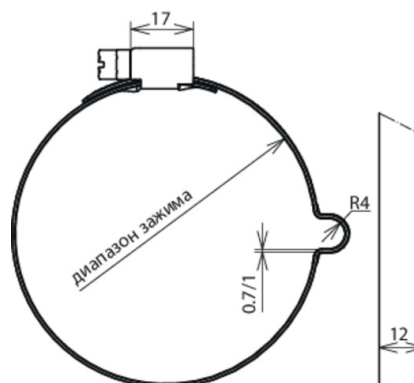

## LH 8 SB80.100 SCG GALCU (200 077)

Оригинал может отличаться от изображения

Тип	LH 8 SB80.100 SCG GALCU
Арт. №	200 077
Ø трубы	80-100 мм
Диаметр круглого проводника Rd	8 мм
Крепление проводника	жесткое
Материал держателя проводника	NIRO/ gal Cu
Болт	червячный SW7 мм
Материал зажима / болта	NIRO/ gal Cu
Монтаж	с помощью червячной резьбы и рифления
Вес	32 g
Код ТН ВЭД	85389099
Код GTIN	4013364082335
Упак.	50 шт.

Производитель оставляет за собой право на изменение дизайна и технических параметров, размеров, веса и материалов в связи с постоянным совершенствованием продукции. Изображения не определяют точный внешний вид и могут отличаться от указанных изделий.