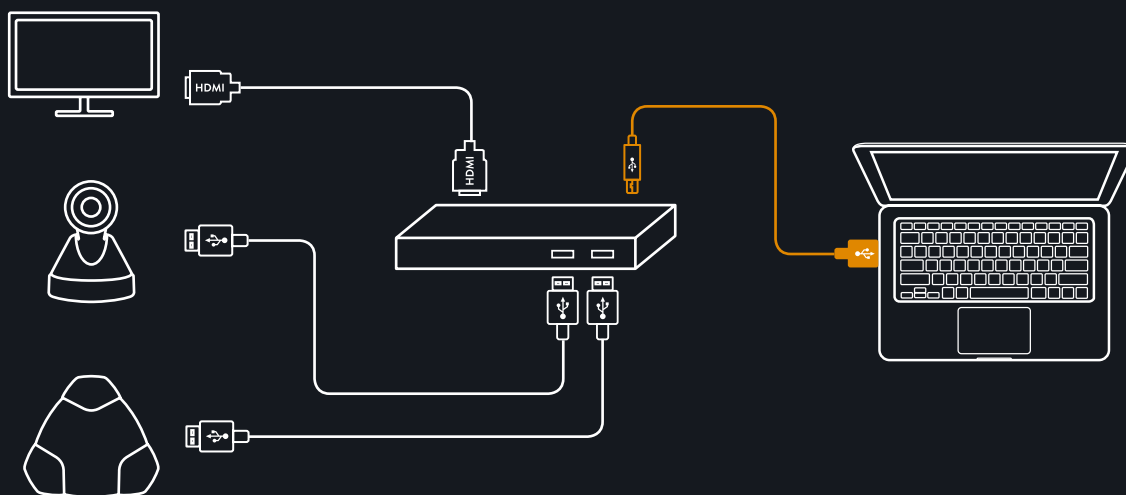

ХАБ KONFTEL С ОДНИМ СОЕДИНИТЕЛЬНЫМ КАБЕЛЕМ

Проще и быть не может.

Но согласитесь: ведь насколько это просто, настолько и гениально, правда? Именно так обеспечивается соединение компонентов видеоконференц-комплекта, благодаря хабу Konftel OCC, – и тем самым установка и подключение видео-конференц-решения осуществляется просто и играючи! Соединение производится по стандарту автоматического конфигурирования Plug & Play ("Подключи и работай"), через порт USB, и не требует установки дополнительных драйверов (при условии, что на вашем ПК установлена последняя версия операционной системы Windows*).

* Хаб Konftel OCC использует драйвер DisplayLink, который уже установлен на вашем ПК, если на нем установлена версия Windows 10 (1607) Anniversary Update или более новая. Драйверы для установки на ПК с другими операционными системами/ версиями операционных систем вы найдёте на konftel.com/occ

FAQ

КАКОВА ДЛИНА ВКЛЮЧЁННЫХ В КОМПЛЕКТ КАБЕЛЕЙ?

Длины кабелей следующие: 3 м между хабом и ПК, 5 м между хабом и камерой и 5 м между хабом и спикерфоном.

МОЖНО ЛИ ИСПОЛЬЗОВАТЬ КАБЕЛИ БОЛЬШЕЙ ДЛИНЫ?

Да, можно: на www.konftel.com/support вы найдёте самые свежие рекомендации по кабельным удлинителям.

МОЖНО КУПИТЬ ОДНУ ТОЛЬКО КАМЕРУ, НЕ В КОМПЛЕКТЕ?

Да, наши конференц-камеры можно приобрести по отдельности. Просто прекрасно, если у вас уже имеется спикерфон Konftel с портом USB. Однако, мы бы также рекомендовали приобрести в качестве дополнительного оборудования хаб Konftel OCC – в таком случае вы создадите систему, чрезвычайно простую и удобную в использовании.

МОЖНО ЛИ ПРОИЗВОДИТЬ ОБНОВЛЕНИЕ ПО КАМЕР?

Да, ПО камер Konftel можно обновлять совершенно бесплатно. Обращайтесь за инструкциями на www.konftel.com/support.

НА МОЕМ ПК ИМЕЕТСЯ ТОЛЬКО ПОРТ USB-C. МОЖНО ЛИ ИСПОЛЬЗОВАТЬ АДАПТЕР ДЛЯ ПРИСОЕДИНЕНИЯ К ХАБУ?

Да, можно использовать адаптер с USB-C на USB-A.

ДЛЯ ЧЕГО НУЖНО ДИСТАНЦИОННОЕ УПРАВЛЕНИЕ?

Главным образом, пульт ДУ понадобится для управления функциями камеры PTZ ("панорама/наклон/зум"), выбора кадра, регулировки настроек параметров изображения и выбора профилей для различных условий освещения.

КРАТКИЙ СЛОВАРИК

4K – означает, что горизонтальное разрешение видеопередачи составляет около 4000 пикселей. Это сравнимо с разрешением 1080 пикселей для стандартного высокого разрешения, regular HD. В случае камеры Konftel Cam20, разрешение 4K главным образом используется для цифрового зума.

PTZ – Pan-Tilt-Zoom ("панорама/наклон/зум"). Камера PTZ, такая как Konftel Cam50, оснащена моторизованным приводом направления и оптическим зумом (увеличением).

EPTZ – расшифровывается как Electronic Pan-Tilt-Zoom.

Часто используется название "цифровой зум". Камеру можно фиксировать на определённой части изображения, обрезая картинку или перемещая её в рамках кадра, при этом не изменяя собственного положения камеры.