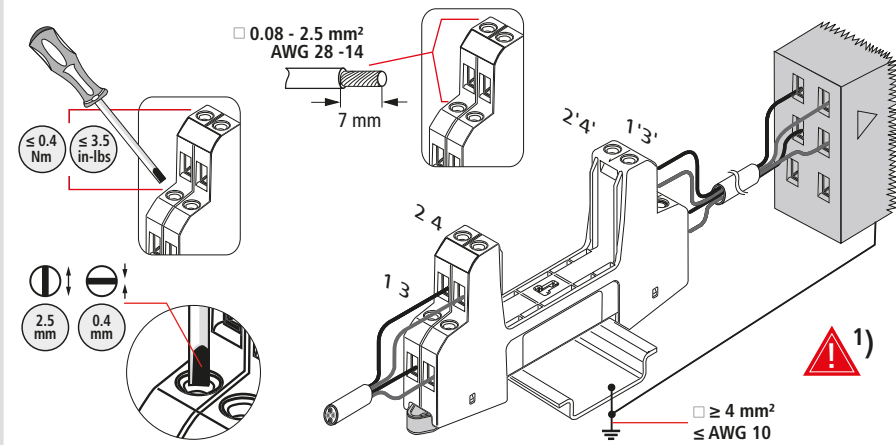

**BLITZDUCTOR® XT BXT BAS EX / BXT BAS WCO EX**

- DE Einbauanleitung
- GB Installation instructions
- IT Istruzioni di montaggio
- FR Instructions de montage
- NL Montagehandleiding
- ES Instrucciones de montaje
- PT Instruções de montagem
- DK Monteringsvejledning
- SE Monteringsanvisning
- FI Asennusohje
- GR Οδηγίες συναρμολόγησης
- PL Instrukcja montażu
- CZ Montážní návod
- TR Kurulum Talimatları
- RU Инструкция по монтажу
- CN 安装说明
- HU Szerelési útmutató
- JP 設置説明書