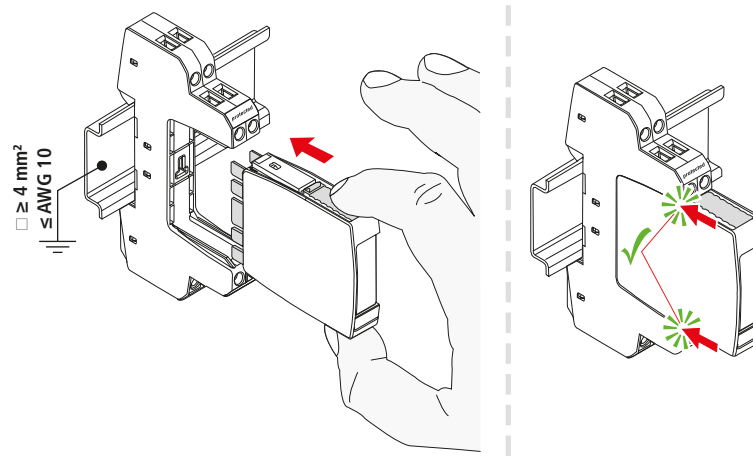

**BLITZDUCTOR® XT BXT BAS EX / BXT BAS WCO EX**

- DE Einbauanleitung
- GB Installation instructions
- IT Istruzioni di montaggio
- FR Instructions de montage
- NL Montagehandleiding
- ES Instrucciones de montaje
- PT Instruções de montagem
- DK Monteringsvejledning
- SE Monteringsanvisning
- FI Asennusohje
- GR Οδηγίες συναρμολόγησης
- PL Instrukcja montażu
- CZ Montážní návod
- TR Kurulum Talimatları
- RU Инструкция по монтажу
- CN 安装说明
- HU Szerelési útmutató
- JP 設置説明書