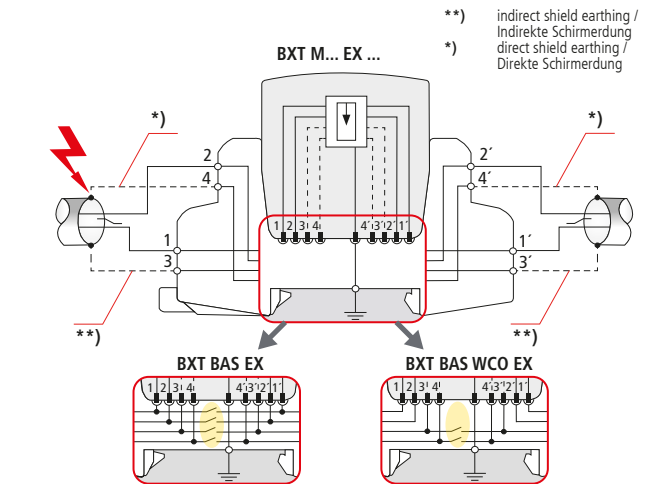

**BLITZDUCTOR® XT BXT BAS EX / BXT BAS WCO EX**

- DE Einbauanleitung
- GB Installation instructions
- IT Istruzioni di montaggio
- FR Instructions de montage
- NL Montagehandleiding
- ES Instrucciones de montaje
- PT Instruções de montagem
- DK Monteringsvejledning
- SE Monteringsanvisning
- FI Asennusohje
- GR Οδηγίες συναρμολόγησης
- PL Instrukcja montażu
- CZ Montážní návod
- TR Kurulum Talimatları
- RU Инструкция по монтажу
- CN 安装说明
- HU Szerelési útmutató
- JP 設置説明書