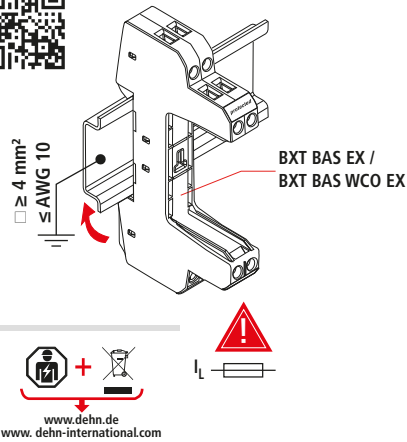

**BLITZDUCTOR® XT BXT BAS EX / BXT BAS WCO EX**

- DE Einbauanleitung
- GB Installation instructions
- IT Istruzioni di montaggio
- FR Instructions de montage
- NL Montagehandleiding
- ES Instrucciones de montaje
- PT Instruções de montagem
- DK Monteringsvejledning
- SE Monteringsanvisning
- FI Asennusohje
- GR Οδηγίες συναρμολόγησης
- PL Instrukcja montażu
- CZ Montážní návod
- TR Kurulum Talimatları
- RU Инструкция по монтажу
- CN 安装说明
- HU Szerelési útmutató
- JP 設置説明書

**Accessories / Zubehör**

**SAK BXT LR**