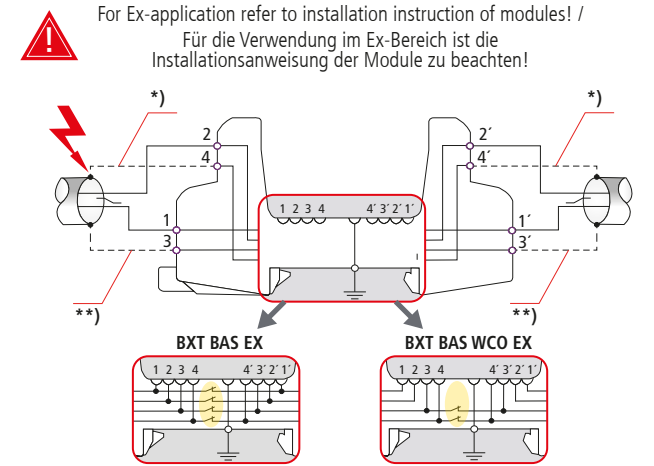

**BLITZDUCTOR® XT BXT BAS EX / BXT BAS WCO EX**

- DE Einbauanleitung
- GB Installation instructions
- IT Istruzioni di montaggio
- FR Instructions de montage
- NL Montagehandleiding
- ES Instrucciones de montaje
- PT Instruções de montagem
- DK Monteringsvejledning
- SE Monteringsanvisning
- FI Asennusohje
- GR Οδηγίες συναρμολόγησης
- PL Instrukcja montażu
- CZ Montážní návod
- TR Kurulum Talimatları
- RU Инструкция по монтажу
- CN 安装说明
- HU Szerelési útmutató
- JP 設置説明書

**Accessories / Zubehör**

**SAK BXT LR**