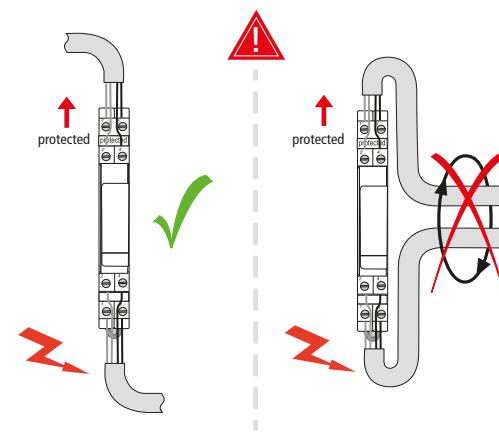

**BLITZDUCTOR® XT BXT BAS EX / BXT BAS WCO EX**

- DE Einbauanleitung
- GB Installation instructions
- IT Istruzioni di montaggio
- FR Instructions de montage
- NL Montagehandleiding
- ES Instrucciones de montaje
- PT Instruções de montagem
- DK Monteringsvejledning
- SE Monteringsanvisning
- FI Asennusohje
- GR Οδηγίες συναρμολόγησης
- PL Instrukcja montażu
- CZ Montážní návod
- TR Kurulum Talimatları
- RU Инструкция по монтажу
- CN 安装说明
- HU Szerelési útmutató
- JP 設置説明書

**Accessories / Zubehör**

**SAK BXT LR**