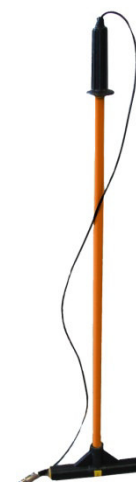

Приемная антенна для ПОИСК-210Д-2М

Приемная антенна развернута под углом 90°С

с разъемом XLR, Jack 6,3

Поставляется упакованной в чехол.

При отправке транспортной компанией дополнительно упаковывается в картонную коробку.

Габаритные размеры антенны 900x200x40 мм

Масса комплекта: 0,6 кг.

тел.: 8(4822) 42-54-91, 72-52-76, 51-50-72, факс: 8(4822) 42-54-91

170030 г.Тверь, ул. Королева, д.9а,
ООО "Торговый Дом Связьприбор"

<http://www.svprigor.ru>

SVPRIBOR®
СВЯЗЬПРИБОР