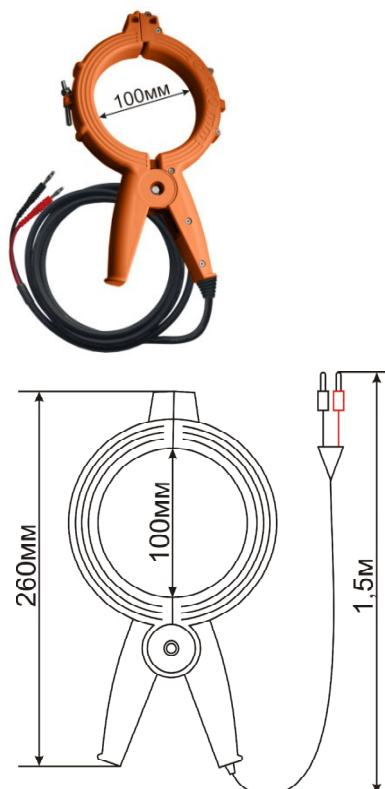

Клеши - Индуктор К-100  
с разъемом BANANA  
Длина провода 1,5м

Клеши -Индуктор К-100  
Размеры: 260x150x30 мм  
Масса: 0,9 кг

тел.: 8(4822) 42-54-91, 72-52-76, 51-50-72, факс: 8(4822) 42-54-91

170030 г.Тверь, ул. Королева, д.9а,  
ООО "Торговый Дом Связьприбор"