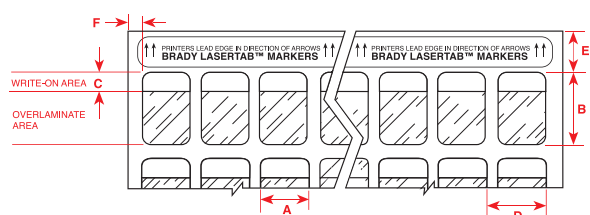

В-361 Самоламинирующийся полиэстер

Рис. Лазер-06