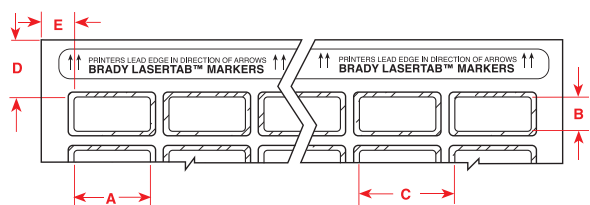

В-773/В-966 Металлизированный полиэстер с прозрачной ламинацией на основе полиэстера

Рис. Лазер-05

Диаграмма	Артикул	Наименование	Материал	Цвет	Ширина этикетки А, мм	Высота этикетки В, мм	Горизонтальный повтор С, мм	Горизонтальный запас Е, мм	Вертикальный запас D, мм	Этикеток в ряду	Этикеток на листе	Этикеток в упаковке (шт.)
Лазер-05	brd29755	LAT-23-747-2.5	Полиэстер	Белый	25.40	12.70	34.29	25.40	6.99	6	60	2500
Лазер-05	brd29757	LAT-24-747-1	Полиэстер	Белый	44.45	25.40	55.88	25.40	29.85	3	21	1000
Лазер-05	brd29756	LAT-23-773-2.5	Металлизированный полиэстер	Серебристый	25.40	12.70	34.29	25.40	6.99	6	60	2500
Лазер-05	brd29758	LAT-24-773-1	Металлизированный полиэстер	Серебристый	44.45	25.40	55.88	25.40	29.85	3	21	1000