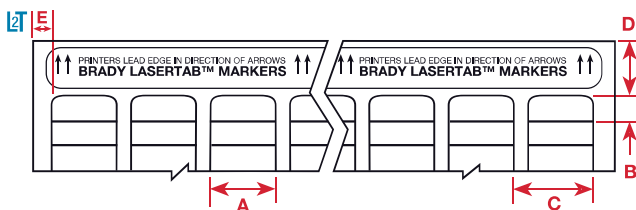

Рис. Лазер-02