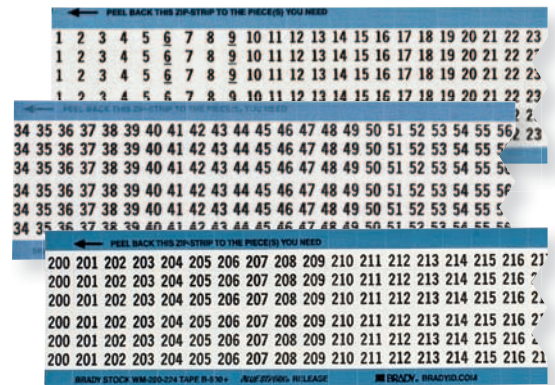

Готовая маркировка

Преднапечатанные маркеры для провода