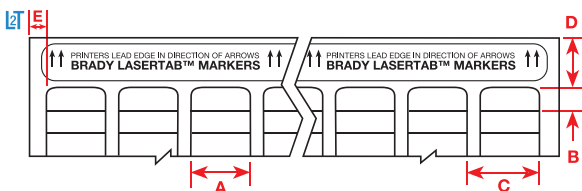

Материалы контроля вскрытия

Этикетка контроля вскрытия (В-410) из полиолефина с разрушающейся при попытке снятия структурой.