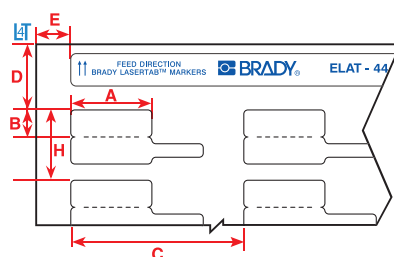

Материалы для маркировки провода и кабеля

Этикетки Brady для кабеля и провода имеют запатентованный адгезивный слой, они легко приклеиваются без отслаивания при сгибании. Изображение на этикетке остается читабельным даже после длительной эксплуатации.