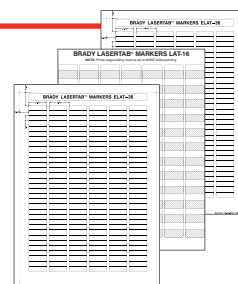

Знаете ли вы? - Материалы для лазерной печати на листах

Ищете предварительно напечатанный пустой шаблон для калибровки дизайна этикетки на вашем принтере? Каждый из стандартных макетов этикеток поставляется с пустым шаблоном, который вы можете загрузить и распечатать на обычной офисной бумаге, позволяя сделать черновую бумажную копию перед печатью любой из ваших реальных этикеток, минимизируя отходы.

Обратитесь за подробной информацией к вашему менеджеру ЮНИТ МАРК ПРО.