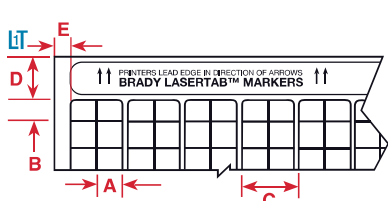

Полные свойства материалов см. на стр. 218

Материалы для печати на лазерном принтере

В-747 Белый и желтый полиэстер

Рис. Лазер-01

Рис. Лазер-02

Диаграмма	Артикул	Наименование	Материал	Цвет	Ширина этикетки А, мм	Высота этикетки В, мм	Горизонтальный поворот С, мм	Вертикальный запас D, мм	Горизонтальный запас E, мм	Этикеток на листе	Этикеток в упаковке (шт.)
	brd29763	LAT-26-747-10	Полиэстер	Белый	6.35	6.35	15.24	22.23	10.16	26	10296
	brd29727	LAT-10-747-10	Полиэстер	Белый	6.35	47.63	50.80	22.23	7.98	4	10140
	brd29700	LAT-1-747-10	Полиэстер	Белый	7.62	6.35	17.78	22.23	11.43	22	10032
	brd29703	LAT-2-747-10	Полиэстер	Белый	9.53	9.53	12.70	22.23	7.95	16	10000
	brd14400	ELAT-41-747W-10	Полиэстер	Белый	12.00	12.00	15.00	20	9	13	10101
	brd29762	LAT-25-747-10	Полиэстер	Белый	12.70	11.10	15.24	22.23	10.16	13	10010
	brd14389	ELAT-32-747W-10	Полиэстер	Белый	15.00	9.00	19.00	20	12	10	10150
	brd14390	ELAT-32-747Y-10	Полиэстер	Желтый	15.00	9.00	19.00	20	12	10	10150
	brd29821	ELAT-3-747W-10	Полиэстер	Белый	16.00	6.00	21.00	14.5	13	9	10350
	brd29771	LAT-29-747-10	Полиэстер	Белый	16.51	5.08	20.32	22.23	8.26	10	10080
	brd29785	LAT-29-747-10-YL	Полиэстер	Желтый	16.51	5.08	20.32	22.23	8.26	10	10080
	brd217029	LAT-29-747-2.5	Полиэстер	Белый	16.51	5.08	20.32	22.23	8.26	10	2880
	brd29706	LAT-3-747-10	Полиэстер	Белый	16.51	6.35	20.32	22.23	8.26	10	10260
	brd14401	ELAT-39-747W-10	Полиэстер	Белый	18.00	6.00	21.00	14.5	12	9	10296
	brd14398	ELAT-40-747W-10	Полиэстер	Белый	18.00	8.00	21.00	20	12	9	10080
	brd14399	ELAT-40-747YL-10	Полиэстер	Желтый	18.00	8.00	21.00	20	12	9	10080
	brd29825	ELAT-4-747W-10	Полиэстер	Белый	20.00	6.00	25.00	14.5	20	7	10080
	brd29826	ELAT-4-747YL-10	Полиэстер	Желтый	20.00	6.00	25.00	14.5	20	7	10080
	brd14387	ELAT-31-747W-10	Полиэстер	Белый	20.00	8.00	25.00	20	20	7	10080
	brd14388	ELAT-31-747YL-10	Полиэстер	Желтый	20.00	8.00	25.00	20	20	7	10080
	brd29709	LAT-4-747-10	Полиэстер	Белый	20.32	6.35	25.40	22.23	8.89	8	10032
	brd29786	LAT-4-747-10-YL	Полиэстер	Желтый	20.32	6.35	25.40	22.23	8.89	8	10032
	brd29712	LAT-5-747-10	Полиэстер	Белый	20.32	12.70	25.40	22.23	8.89	8	10032
	brd29787	LAT-5-747-10-YL	Полиэстер	Желтый	20.32	12.70	25.40	22.23	8.89	8	10032
	brd29841	ELAT-8-747W	Полиэстер	Белый	25.00	9.00	27.50	14.3	10	7	10150
	brd29837	ELAT-7-747W	Полиэстер	Белый	25.00	13.00	27.50	14.3	10	7	10080
	brd29715	LAT-6-747-10	Полиэстер	Белый	25.40	6.35	27.94	22.23	11.43	7	10108
	brd29721	LAT-8-747-10	Полиэстер	Белый	25.40	9.53	27.94	22.23	11.43	7	10150
	brd29790	LAT-8-747-10-YL	Полиэстер	Желтый	25.40	9.53	27.94	22.23	11.43	7	10150
	brd29718	LAT-7-747-10	Полиэстер	Белый	25.40	12.70	27.94	22.23	11.43	7	10108
	brd29789	LAT-7-747-10-YL	Полиэстер	Желтый	25.40	12.70	27.94	22.23	11.43	7	10108
	brd29843	ELAT-9-747W	Полиэстер	Белый	38.00	6.00	43.00	14.5	21.5	5	10080
	brd29724	LAT-9-747-10	Полиэстер	Белый	38.10	6.35	40.64	22.23	7.62	5	10070
	brd29791	LAT-9-747-10-YL	Полиэстер	Желтый	38.10	6.35	40.64	22.23	7.62	5	10070
	brd29846	ELAT-11-747	Полиэстер	Белый	47.00	9.00	49.00	14.5	8	4	5104
	brd29851	ELAT-13-747W	Полиэстер	Белый	47.00	21.00	49.00	14.5	8	4	2544
	brd29852	ELAT-13-747-YL	Полиэстер	Желтый	47.00	21.00	49.00	14.5	8	4	2544
	brd29730	LAT-11-747-5	Полиэстер	Белый	47.63	9.53	50.80	22.23	7.87	4	5000
	brd29792	LAT-11-747-5-YL	Полиэстер	Желтый	47.63	9.53	50.80	22.23	7.87	4	5000
	brd29736	LAT-13-747-2.5	Полиэстер	Белый	47.63	21.16	50.80	21.18	7.87	4	2508
	brd29794	LAT-13-747YL-2.5	Полиэстер	Желтый	47.63	21.16	50.80	21.18	7.87	4	2508
	brd29738	LAT-14-747-1.5	Полиэстер	Белый	47.63	33.78	50.80	21.18	8	4	1512
	brd14391	ELAT-33-747W-2.5	Полиэстер	Белый	50.00	12.00	55.00	20	25	3	2520
	brd29690	LAT-31-747W-1	Полиэстер	Белый	50.80	22.86	71.12	22.23	7.62	3	1020
	brd29859	ELAT-21-747-YL	Полиэстер	Желтый	63.00	25.00	65.00	14.5		3	1020
	brd24569	LAT-21-747-1	Полиэстер	Белый	63.50	25.40	66.04	22.23	7.62	3	1026
	brd29795	LAT-21-747-1-YL	Полиэстер	Желтый	63.50	25.40	66.04	22.23	7.62	3	1026
	brd14392	ELAT-34-747W-1	Полиэстер	Белый	64.00	34.00	66.00	20	8	3	1008
	brd29733	LAT-12-747-2.5	Полиэстер	Белый	76.20	9.53	81.28	22.23	29.21	2	2500
	brd29793	LAT-12-747YL-2.5	Полиэстер	Желтый	76.20	9.53	81.28	22.23	29.21	2	2500
	brd29692	LAT-32-747	Полиэстер	Белый	76.20	22.86	81.28	22.23	29.21	2	1000
	brd29696	LAT-34-747	Полиэстер	Белый	76.20	36.50	81.28	22.23	29.21	2	1008
	brd29862	ELAT-28-747-W	Полиэстер	Белый	210.00	297.00	-			1	25
	brd29863	ELAT-28-747-YL	Полиэстер	Желтый	210.00	297.00	-			1	25
	brd29768	LAT-28-747-2SSH	Полиэстер	Белый	215.90	279.40	-			1	25
	brd29796	LAT-28-747Y-2SSH	Полиэстер	Желтый	215.90	279.40	-			1	25