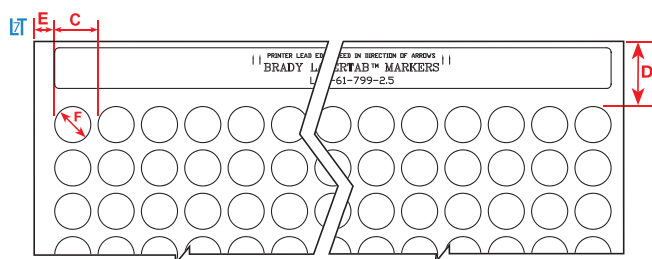

Материалы для маркировки провода и кабеля

Этикетки Brady для кабеля и провода имеют запатентованный адгезивный слой, они легко приклеиваются без отслаивания при сгибании. Изображение на этикетке остается читабельным даже после длительной эксплуатации.