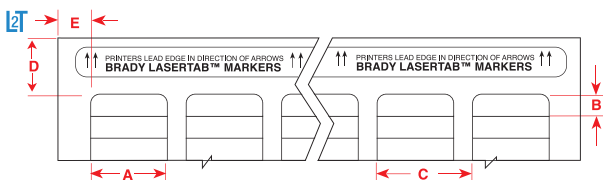

Материалы для печати на лазерном принтере

Материалы для общей идентификации

Рис. Лазер-01

В-707 Белый полиэстер для грубых поверхностей

Диаграмма	Артикул	Номер	Материал	Цвет	Ширина этикетки А, мм	Высота этикетки В, мм	Горизонтальный повтор С, мм	Горизонтальный запас Е, мм	Вертикальный запас F, мм	Этикеток в ряду	Этикеток на листе
12T	brd67059	LAT-45-707-10	Полиэстер	Белый	12.70	9.53	15.24	22.23	10.16	13	10075
12T	brd67063	LAT-46-707-10	Полиэстер	Белый	12.70	12.70	15.24	22.23	10.16	13	10127
12T	brd67060	LAT-8-707-10	Полиэстер	Белый	25.40	9.53	27.94	22.23	11.43	7	10150
12T	brd29820	LAT-7-707-10	Полиэстер	Белый	25.40	12.70	27.94	22.23	11.43	7	10108
12T	brd29838	LAT-41-707-10	Полиэстер	Белый	38.10	9.53	40.64	22.23	7.62	5	10000
12T	brd67064	LAT-47-707-10	Полиэстер	Белый	38.10	12.70	40.64	22.23	7.62	5	10000
12T	brd29835	LAT-13-707-2.5	Полиэстер	Белый	47.63	21.16	50.88	21.18	7.87	4	2508
12T	brd29823	LAT-31-707-1	Полиэстер	Белый	50.80	22.86	71.12	22.23	7.62	3	1020
12T	brd29824	LAT-33-707-1	Полиэстер	Белый	50.80	36.50	71.12	22.23	7.62	3	1008
12T	brd29822	LAT-21-707-1	Полиэстер	Белый	63.50	25.40	66.04	22.23	7.62	3	1026
12T	brd29836	LAT-34-707-1	Полиэстер	Белый	76.20	36.50	81.28	22.23	29.21	2	1008
12T	brd29829	LAT-44-707-2.5	Полиэстер	Белый	91.44	9.53	91.44	22.23	16.51	2	2520