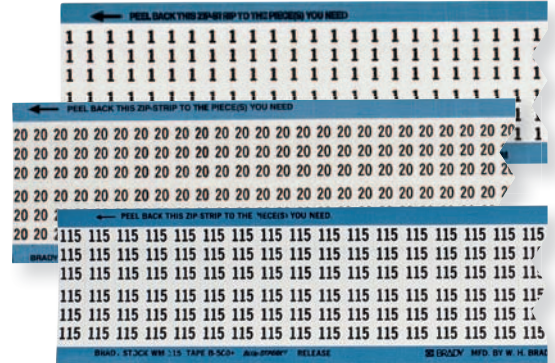

Готовая маркировка

Преднапечатанные маркеры для провода