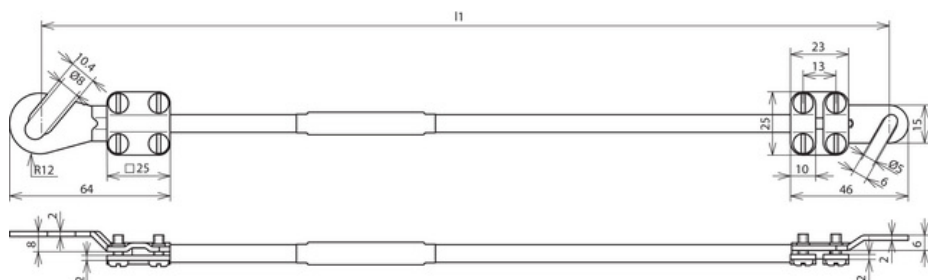

## EL10 L1.55M 1KSO 8.10 1KSO 5.6 (410 615)

Оригинал может отличаться от изображения

Тип	EL10 L1.55M 1KSO 8.10 1KSO 5.6
Арт. №	410 615
Сечение кабеля	10 мм <sup>2</sup>
Длина кабеля (l1)	1,55 м
Открытый кабельный наконечник	1x M8 / M10 1x M5 / M6
Кабель	Cu, гибкий
Сечение жилы	0,1 мм
Стойкость к рабочему напряжению (AC / DC)	600 В
Диапазон рабочих температур	-40 °C ... +150 °C
Цвет	черный •
Материал наконечника	Cu/gal Sn
Болт	⬆️ M4 x 10 mm
Материал болта	St/gal Zn
Вес	240 g
Код ТН ВЭД	85369010
Mil. Stock No.	6150-12-308-6928
Код GTIN	4013364029361
Упак.	1 шт.