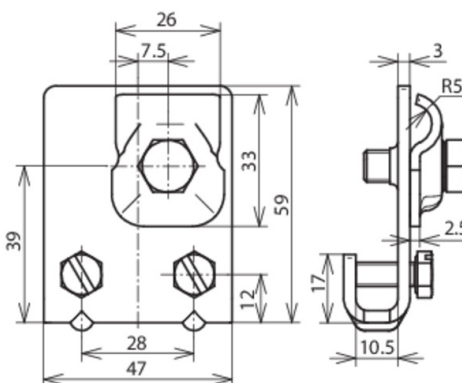

FK KB 6.10 KBF0.7 10 CU (365 027)

Оригинал может отличаться от изображения

Тип	FK KB 6.10 KBF0.7 10 CU
Арт. №	365 027
Диапазон зажима фальца	0,7-10 мм
Материал клеммы	Cu
Толщина материала (t1)	3 мм
Диапазон зажима круглого проводника Rd	6-10 мм
Болт	⚙ M6 x 16 / ⚙ M8 x 20 мм
Материал болта / гайки	NIRO
Стандарт	ГОСТ Р МЭК 62561.1-2014
Вес	146 g
Код ТН ВЭД	85389099
Код GTIN	4013364035133
Упак.	50 шт.