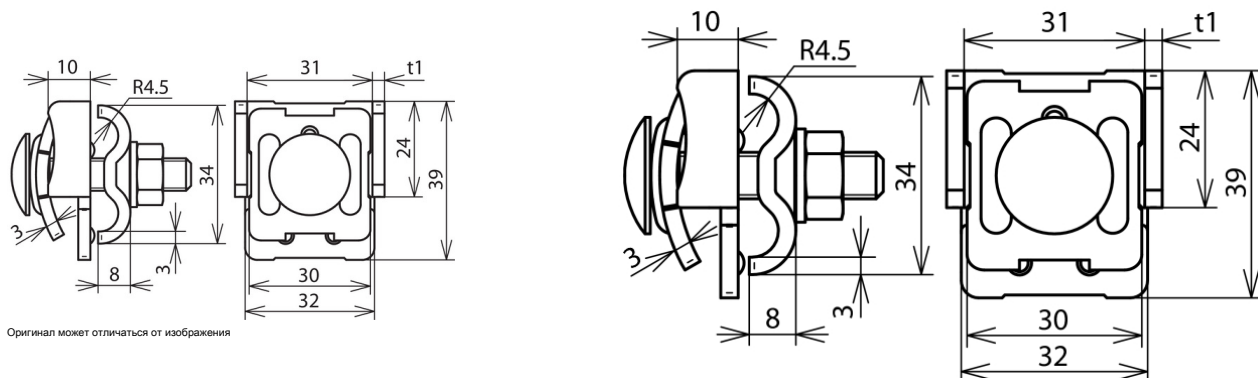

## FK DUL 8.10 KBF0.7 8 CU (365 017)

Оригинал может отличаться от изображения

Тип	FK DUL 8.10 KBF0.7 8 CU
Арт. №	365 017
Диапазон зажима фальца	0,7-8 мм
Материал клеммы	Cu
Толщина материала (t1)	3 мм
Диапазон зажима круглого проводника Rd	8-10 мм
Болт	↑ M8 x 40 мм
Материал болта / гайки	NIRO
Стандарт	ГОСТ Р МЭК 62561.1-2014
Вес	105 g
Код ТН ВЭД	85389099
Код GTIN	4013364096349
Упак.	50 шт.